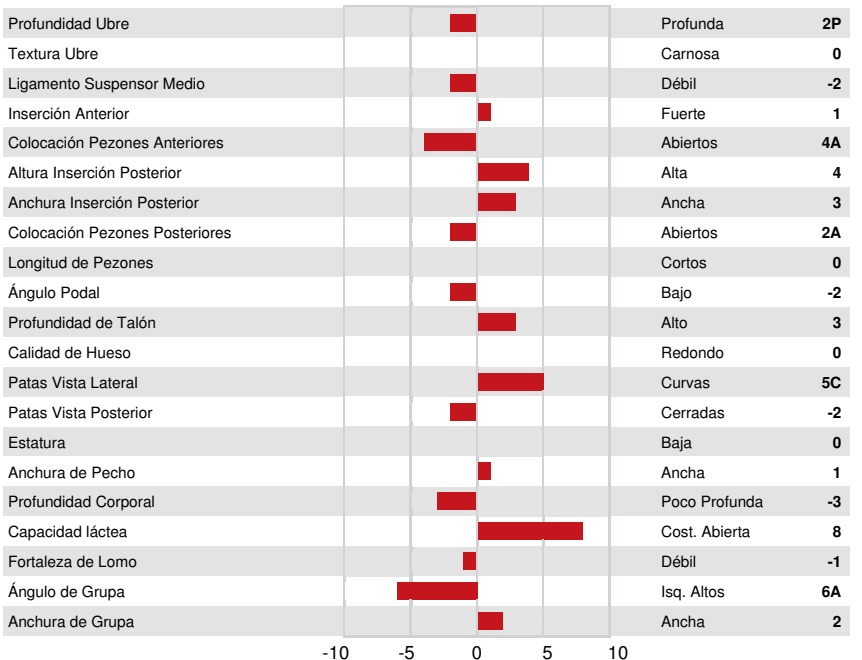

COOKIECUTTER HOLYSMOKES
PINE-TREE 7831 LION 598 VG-86-3YR-USA
MR T-SPRUCE FRAZZ LIONEL
PINE-TREE 5976 PROP 7831 GP-80-2YR-USA
PINE-TREE PROPHECY
SANDY-VALLEY NO LIMIT VG-86-6YR-USA

GPA LPI +3668 PRO$ 2734

DPF RDF BLF CNF BYF MWF CVF HH1F HH2F HH3F HH4F HH5F HH6F HCDF HMWF

Num.Reg #: HO840M3257610829 aAa: 243156 DMS: 135,123
Nacimiento: 06/20/2022 Kappa Caseina: BB Beta Caseina: A2A2

PRODUCCION			GPA 24* APR	
Leche kg	Grasa kg	Grasa %	Proteína kg	Proteína %
1852	115	+0.34	97	+0.29
Eficiencia de Conversión	RMC	Eficiencia Metano		
101	99	104		

SALUD Y REPRODUCCIÓN		Immunity 98	
Vida en el Rebaño	104	Inmunidad crías	106
Células Somáticas	100	Facilidad de Parto	100
Fertilidad Hijas	104	Facilidad Parto de las Hijas	105
Cond. Corporal	97	Velocidad Ordeño	99
Resist. Mastitis.	101	Temperamento	97
Persistencia de la lactación	100	Resistencia a Enfermedades Metabólicas	102

TIPO	G Rebaños	G Hijas	75% Rep.	GPA 24* APR
Tipo	2		Fortaleza Lechera	4
Sistema Mamario	2		Grupa	-2
Patas	0			

PINE-TREE 7831 LION 598
DAM